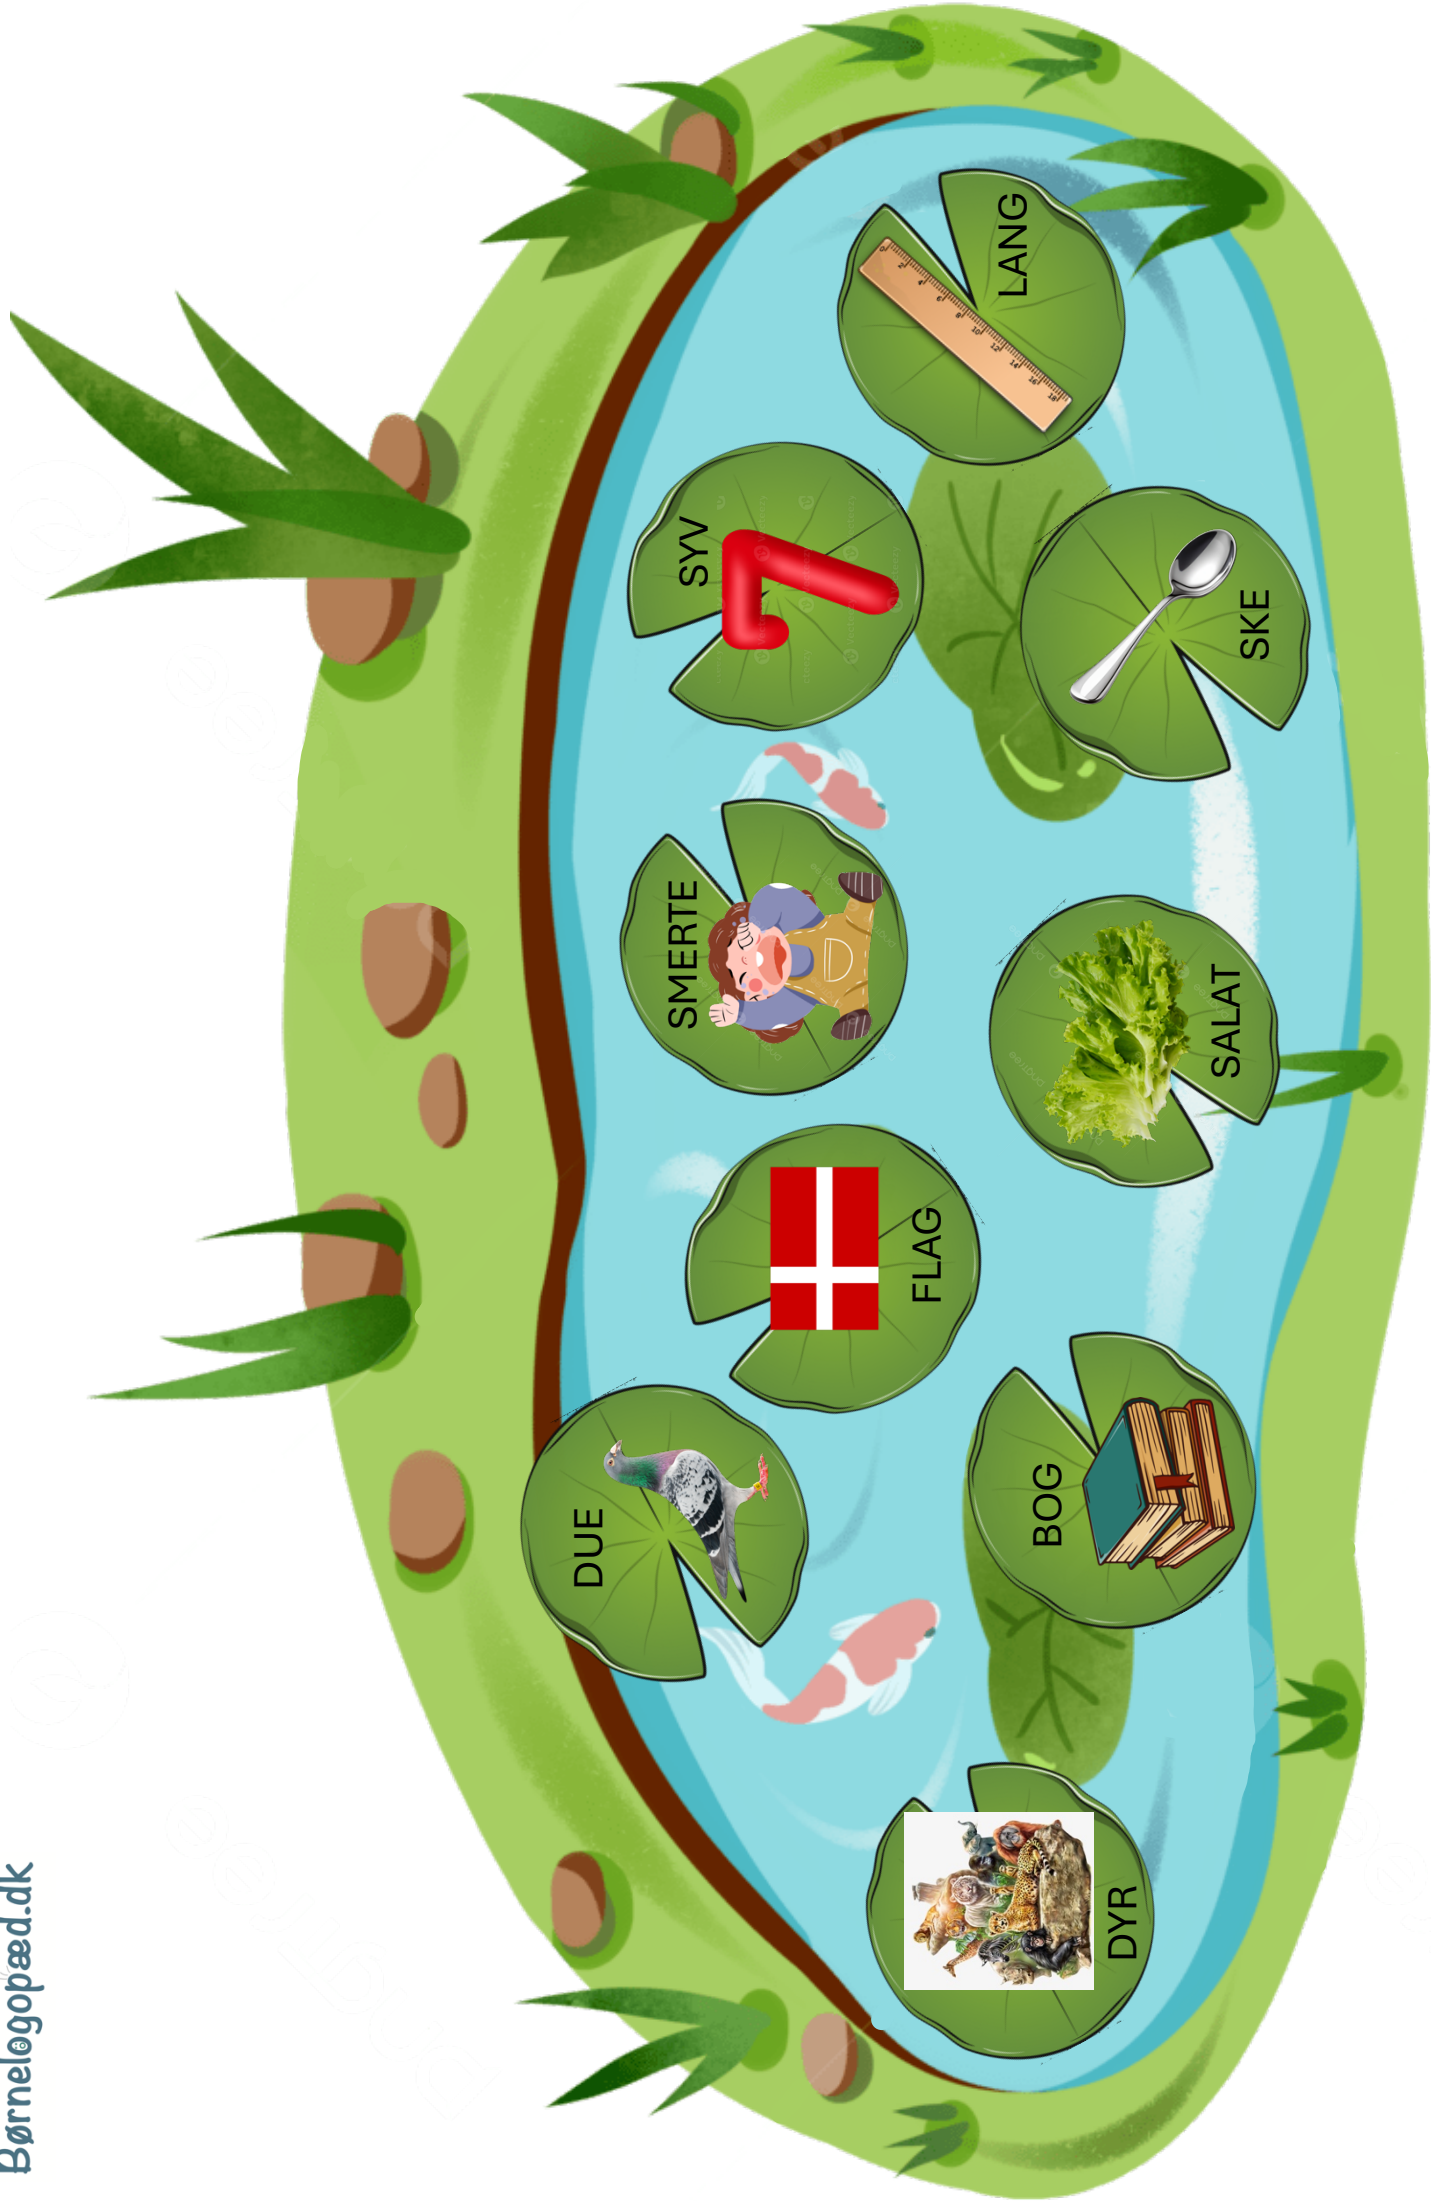

FONOLOGI RIM MED T

SYV

LANG

SKE

SMERTE

SALAT

FLAG

DUE

BOG

DYR